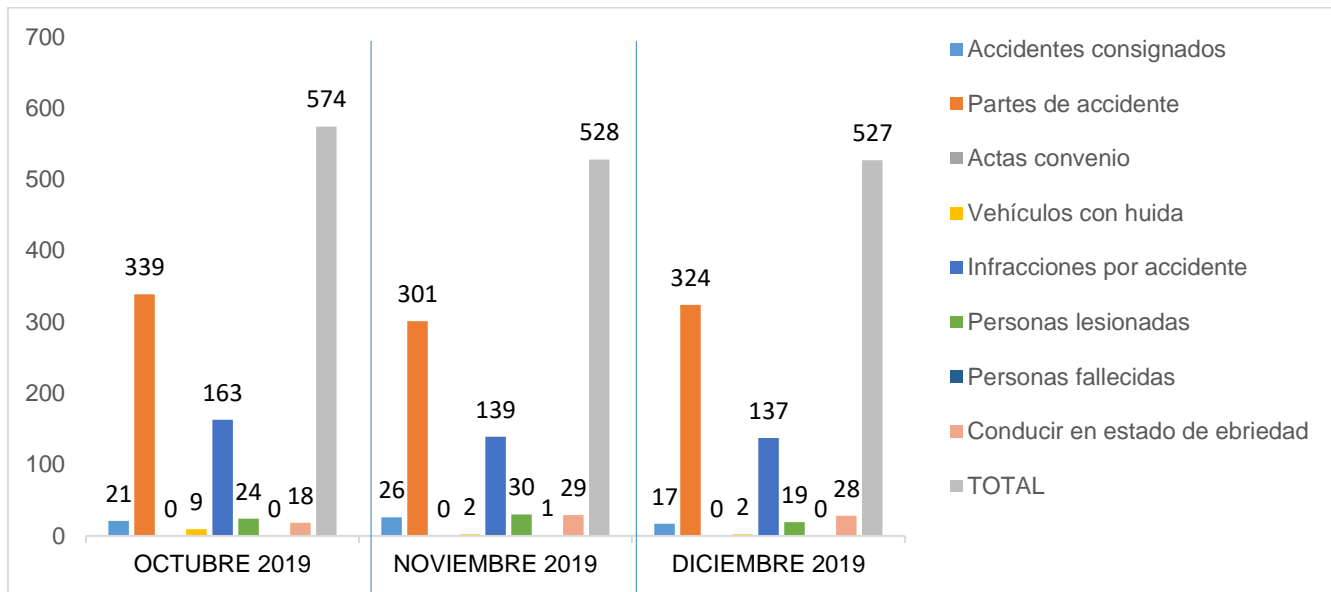

MUNICIPIO DE GARCÍA, NUEVO LEÓN

DICIEMBRE DE 2019

INSTITUCIÓN DE POLICÍA PREVENTIVA MUNICIPAL

ESTADÍSTICAS DE GRÁFICA DE ACCIDENTES

Área responsable de generar la información: Institución de Policía Preventiva Municipal.