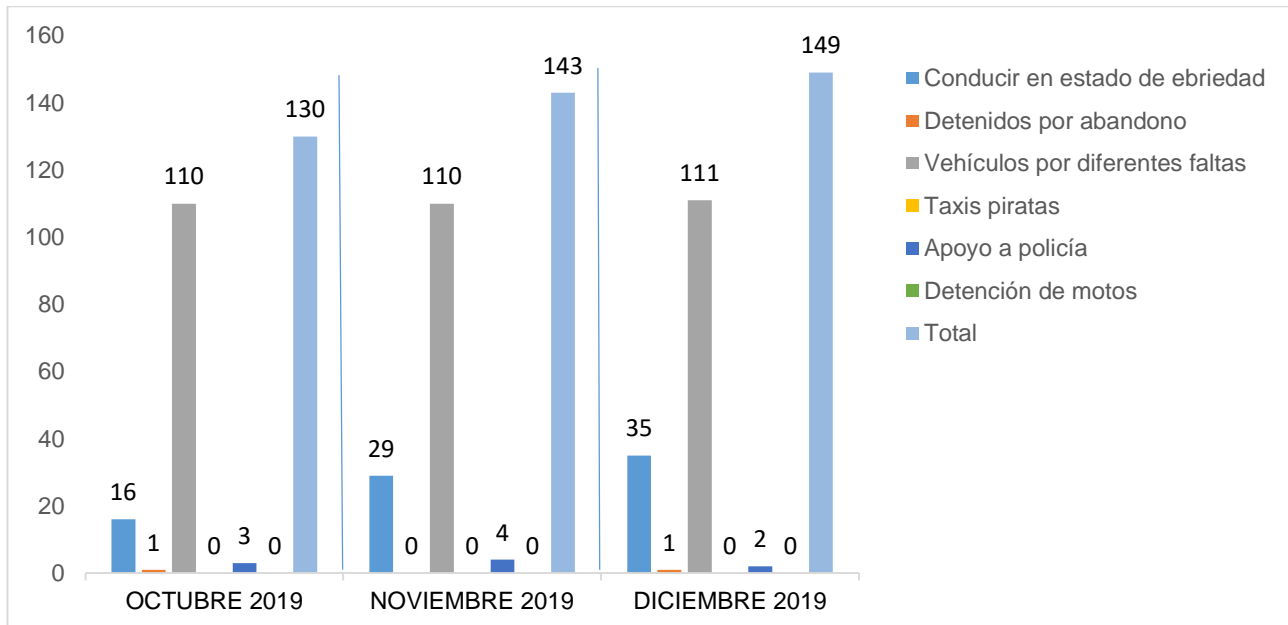

MUNICIPIO DE GARCÍA, NUEVO LEÓN

DICIEMBRE DE 2019

INSTITUCIÓN DE POLICÍA PREVENTIVA MUNICIPAL

ESTADÍSTICAS DE GRÁFICA DE ACCIDENTES

Área responsable de generar la información: Institución de Policía Preventiva Municipal.

MUNICIPIO DE GARCÍA, NUEVO LEÓN

DICIEMBRE DE 2019

INSTITUCIÓN DE POLICÍA PREVENTIVA MUNICIPAL
ESTADÍSTICAS DE GRÁFICA DE ACCIDENTES DETENCIONES

Área responsable de generar la información: Institución de Policía Preventiva Municipal.