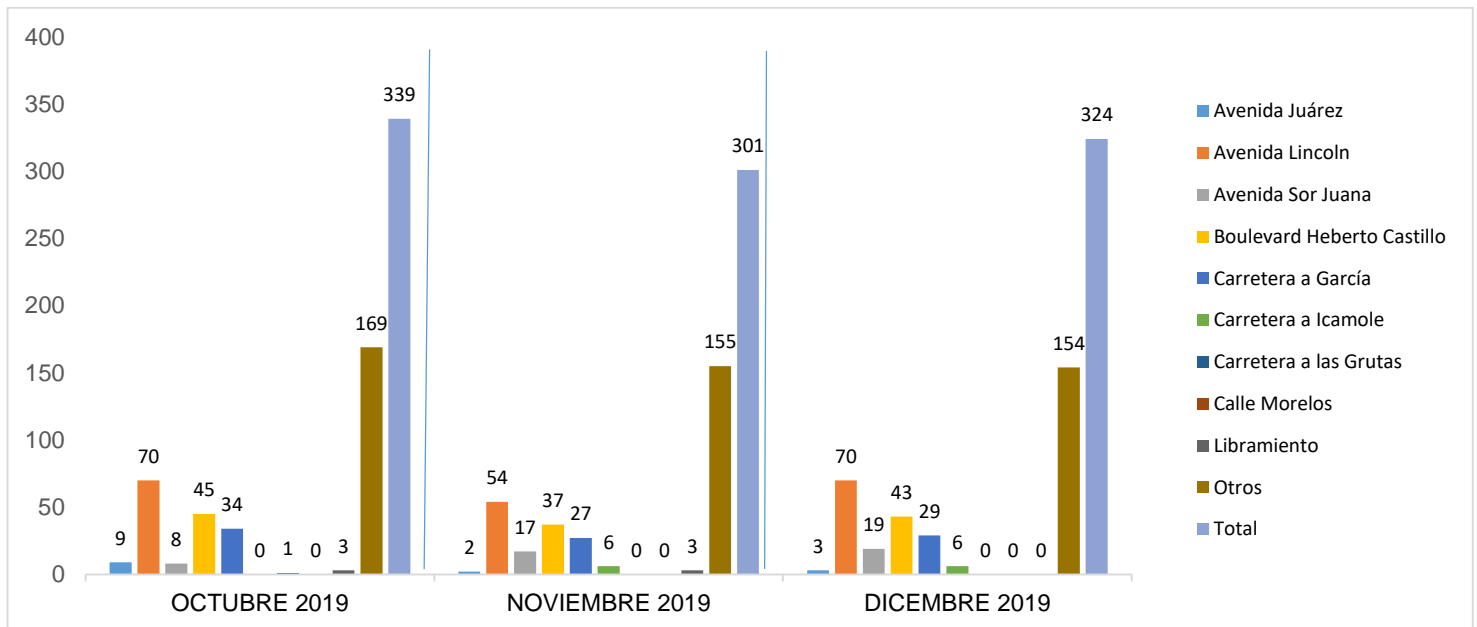

MUNICIPIO DE GARCÍA, NUEVO LEÓN

DICIEMBRE DE 2019

INSTITUCIÓN DE POLICÍA PREVENTIVA MUNICIPAL

ESTADÍSTICAS DE GRÁFICA DE ACCIDENTES

Área responsable de generar la información: Institución de Policía Preventiva Municipal.