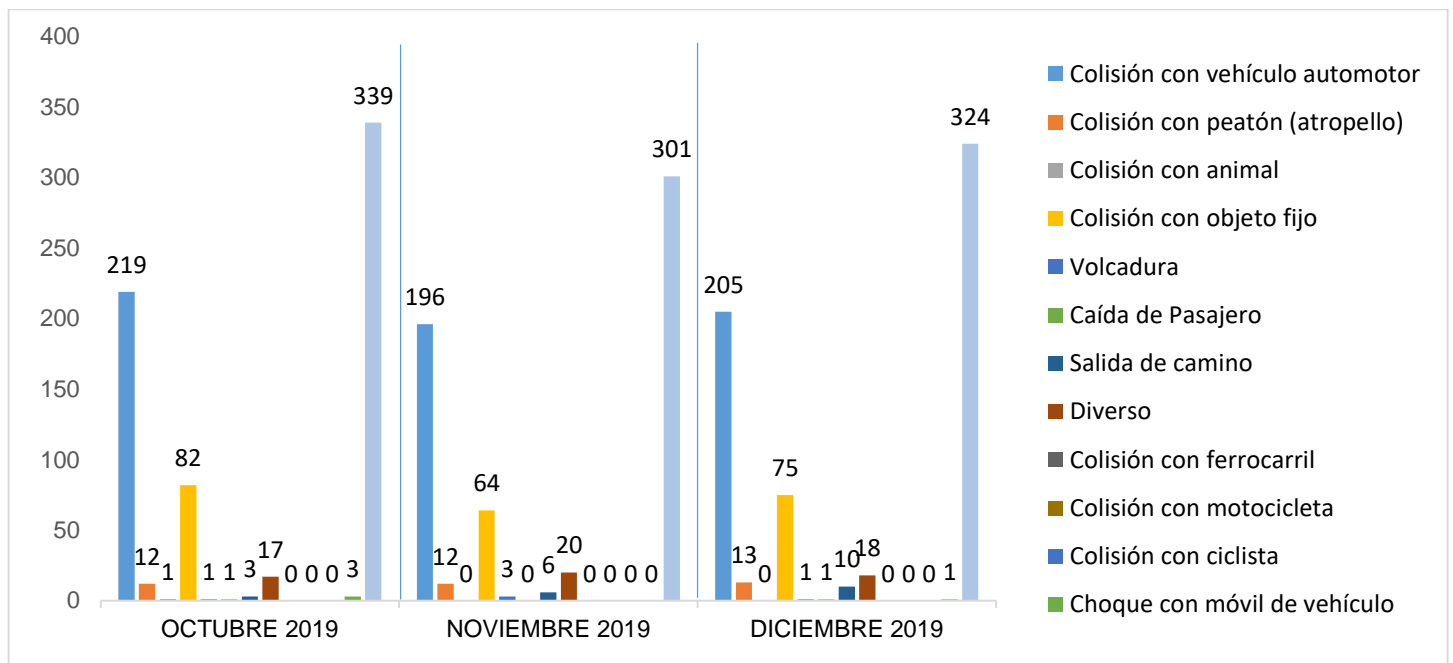

MUNICIPIO DE GARCÍA, NUEVO LEÓN

DICIEMBRE DE 2019

INSTITUCIÓN DE POLICÍA PREVENTIVA MUNICIPAL

ESTADÍSTICAS DE GRÁFICA DE ACCIDENTES

Área responsable de generar la información: Institución de Policía Preventiva Municipal.

MUNICIPIO DE GARCÍA, NUEVO LEÓN

DICIEMBRE DE 2019

INSTITUCIÓN DE POLICÍA PREVENTIVA MUNICIPAL
ESTADÍSTICAS DE GRÁFICA DE ACCIDENTES DETENCIONES

Área responsable de generar la información: Institución de Policía Preventiva Municipal.